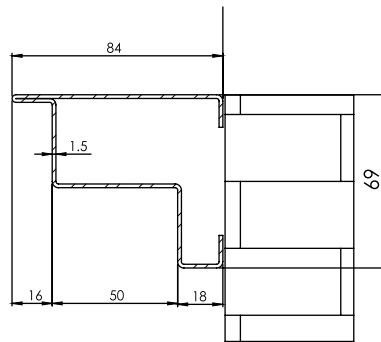

משקוף חובק גבס

משקוף קו אפס עם צירים נסתרים

משקוף קו אפס

משקוף בנייה
אומנויות+חיפוי אומנויות

מילון מונחים

- פתח אור - פתח מעבר בין משקופים
- פתח בנייה - פתח בין בלוק לבלוק
- ציר נסתר - ציר סמוי בדלת גמר שטופקנט
- גובה ריצוף - גובה סופי/פרקט לפני התקנת הדלת
- משקוף עיוור - קו מנחה לטיח שעליו מותקן משקוף
- חתך משקוף - עומק המשקוף אל מול הקיר