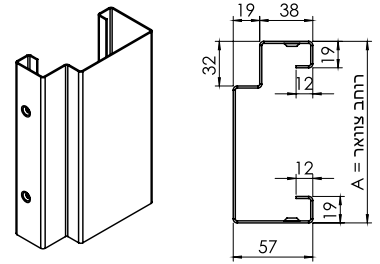

משקוף חובק גבס

משקוף קו אפס עם צירים נסתרים

משקוף קו אפס

משקוף בנייה
אומנויות+חיפוי אומנויות

מילון מונחים

- פתח אור - פתח מעבר בין משקופים
- פתח בנייה - פתח בין בלוק לבלוק
- ציר נסתר - ציר סמוי בדלת גמר שטופקנט
- גובה ריצוף - גובה סופי/פרקט לפני התקנת הדלת
- משקוף עיוור - קו מנחה לטיח שעליו מותקן משקוף
- חתך משקוף - עומק המשקוף אל מול הקיר