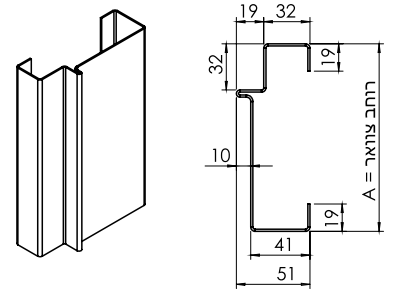

משקוף חובק גבס

משקוף קו אפס עם צירים נסתרים

משקוף קו אפס

משקוף בנייה
אומנויות+חיפוי אומנויות

מילון מונחים

- פתח אור - פתח מעבר בין משקופים
- פתח בנייה - פתח בין בלוק לבלוק
- ציר נסתר - ציר סמוי בדלת גמר שטופקנט
- גובה ריצוף - גובה סופי/פרקט לפני התקנת הדלת
- משקוף עיוור - קו מנחה לטיח שעליו מותקן משקוף
- חתך משקוף - עומק המשקוף אל מול הקיר