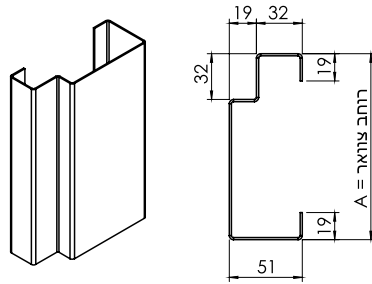

משקוף דגם C
(ניתן להזמין עם/בלוי הלבשות קליק)