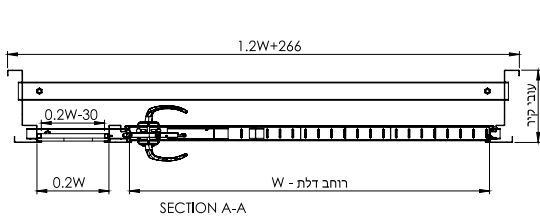

משקוף חובק גבס

משקוף קו אפס עם צירים נסתרים

משקוף קו אפס

משקוף בנייה
אומנויות+חיפוי אומנויות

מילון מונחים

- פתח אור - פתח מעבר בין משקופים
- פתח בנייה - פתח בין בלוק לבלוק
- ציר נסתר - ציר סמוי בדלת גמר שטופקנט
- גובה ריצוף - גובה סופי/פרקט לפני התקנת הדלת
- משקוף עיוור - קו מנחה לטיח שעליו מותקן משקוף
- חתך משקוף - עומק המשקוף אל מול הקיר