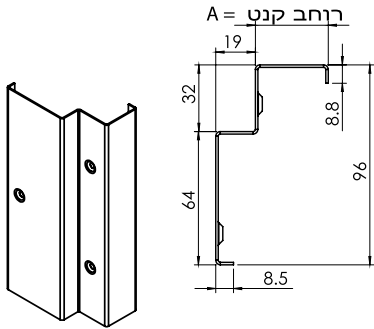

משקופים ועוד

משקוף כיסוי