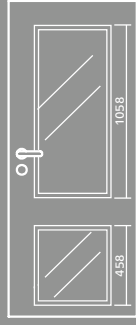

דגם 12
זיגוג חלון עליון*

*רק בדגמי צבע

דגם 13
זיגוג חלון עליון ותחתון

דגם 14
זיגוג חלון עליון*

*רק בדגמי צבע

זיגוג מלא
זכוכית סבתא

דגם 9
זיגוג מלא ללא חלוקה

דגם 10
זיגוג מלא חלוקה ל-3

דגם 11 - יפני
זיגוג מלא חלוקה ל-5

דגם 4
מרובע מרכזי

דגם 4A
מרובע צד ידית

דגם 3
חלון חצי דלת

דגם 2
מעויין מרכזי

דגם 1
מעויין צד ידית

דגם 8
מילאנו

דגם 7 - 3 מרובעים
בשורה צד ידית

דגם 6A - 100 מ"מ
ארבעה מעויינים

דגם 6 - 150 מ"מ
ארבעה מעויינים

דגם 5
מלבני צד ידית

צו אור